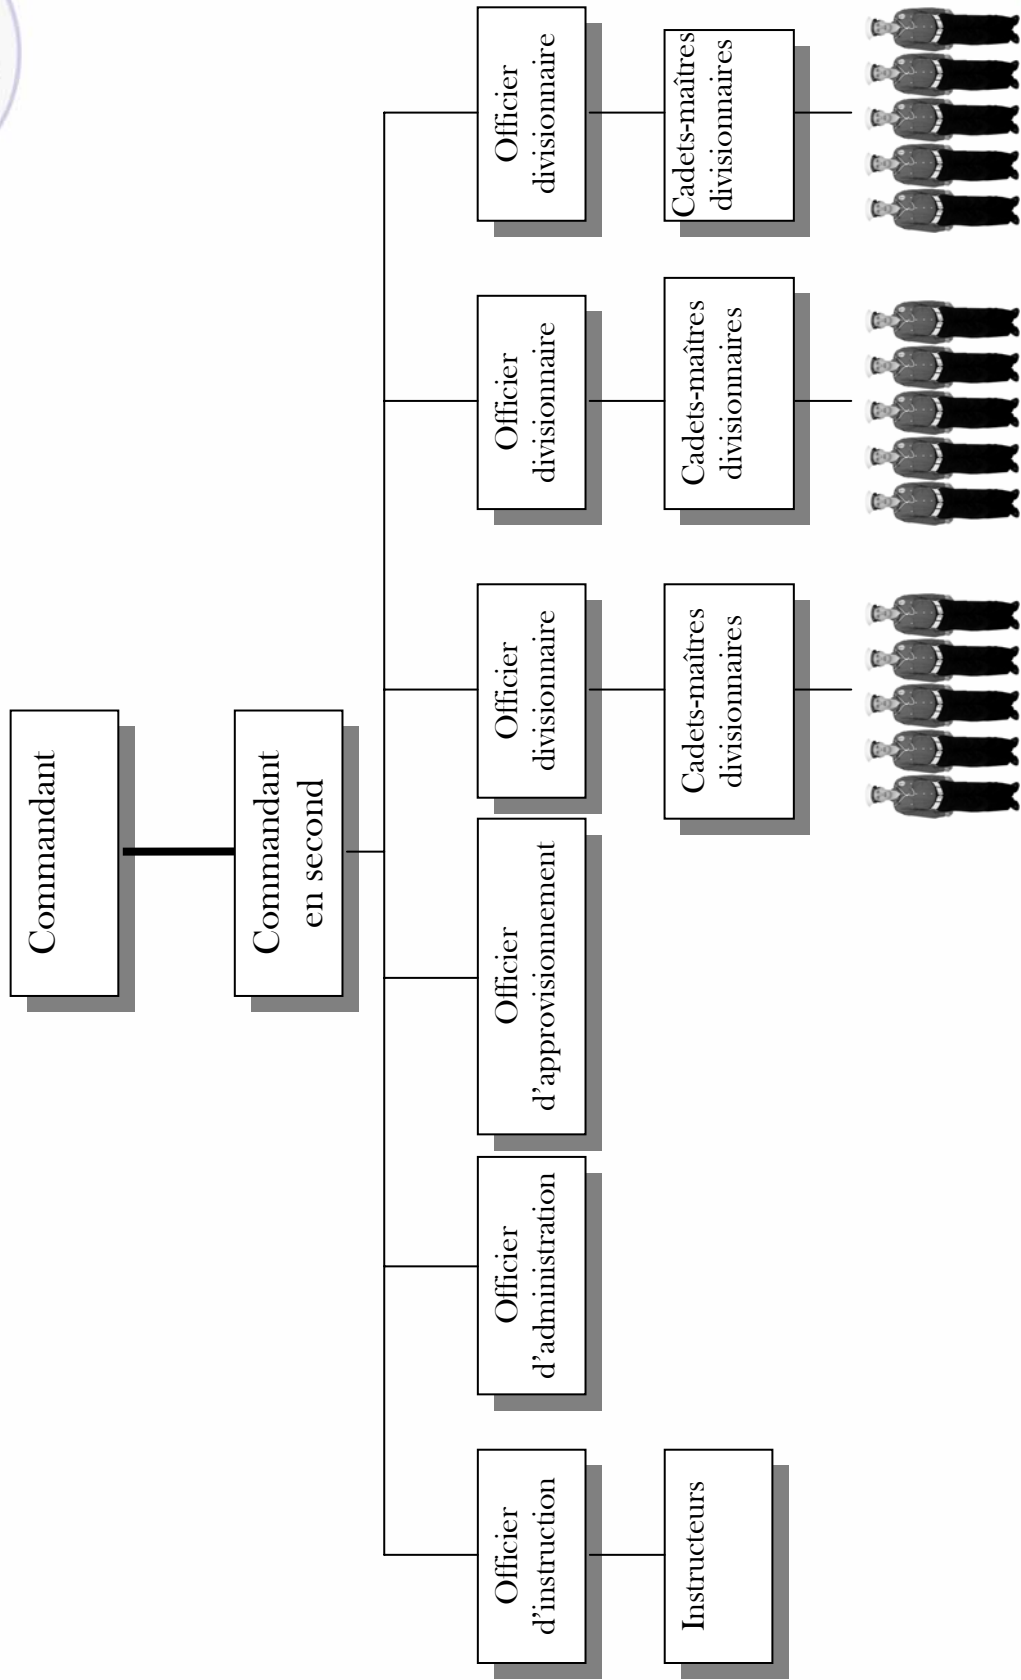

GRADE DES OFFICIERS DE LA LIGUE NAVALE

HIÉRARCHIE DU CORPS DE CADETS

Corps des cadets de la Ligue navale

Chaîne de commandement et hiérarchie du corps de cadets

PERSONNEL DE MON CORPS DE CADETS

Nom du corps _____

Remplissez les postes de la hiérarchie du corps de cadets

Organisation du corps et service courant du navire

I	K	P	T	X	C	S	C	Z	R	P	K
E	N	K	R	A	Q	L	K	E	E	T	H
R	G	S	D	L	A	O	I	C	N	J	I
T	D	E	T	S	R	M	H	A	D	M	E
I	T	I	S	R	E	Y	D	G	A	Z	R
A	A	E	V	R	U	N	O	R	W	W	A
M	H	I	P	I	A	C	I	U	Q	S	R
Y	N	X	S	M	S	N	T	W	I	H	C
I	U	M	M	I	E	I	F	E	P	Z	H
C	Z	O	F	S	Q	V	O	X	U	H	I
A	C	G	R	A	D	E	G	N	V	R	E
O	F	F	I	C	I	E	R	X	I	I	S